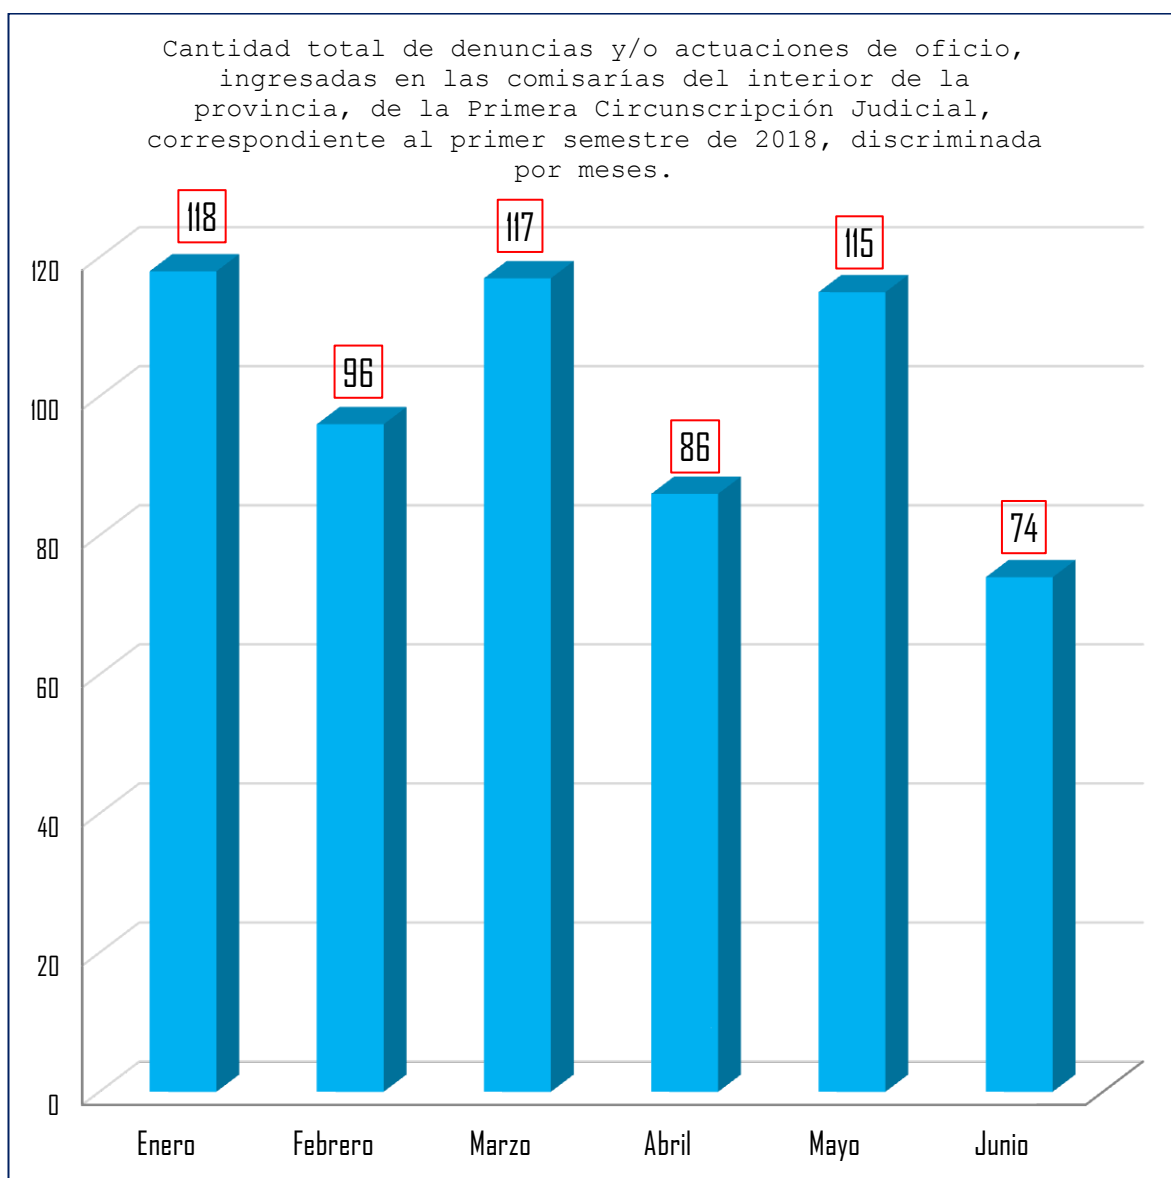

1- Cantidad total de denuncias y/o actuaciones de oficio, ingresadas en las comisarías del interior de la provincia de la Primera Circunscripción Judicial, correspondientes al primer semestre de 2018, discriminadas por comisaría.

2- Cantidad total de denuncias y/o actuaciones de oficio, ingresadas en las comisarías del interior de la provincia, de la Primera Circunscripción Judicial, correspondientes al primer semestre de 2018, discriminadas por tipo de delito.

3- Cantidad total de denuncias y/o actuaciones de oficio, ingresadas en las comisarías del interior de la provincia, de la Primera Circunscripción Judicial, correspondientes al primer semestre de 2018, discriminadas por meses.

4- Cantidad total de denuncias y/o actuaciones de oficio, ingresadas en las comisarías del interior de la provincia, de la Primera Circunscripción Judicial, correspondientes al primer semestre de 2018, discriminadas por Fiscalía de Instrucción interviniente.