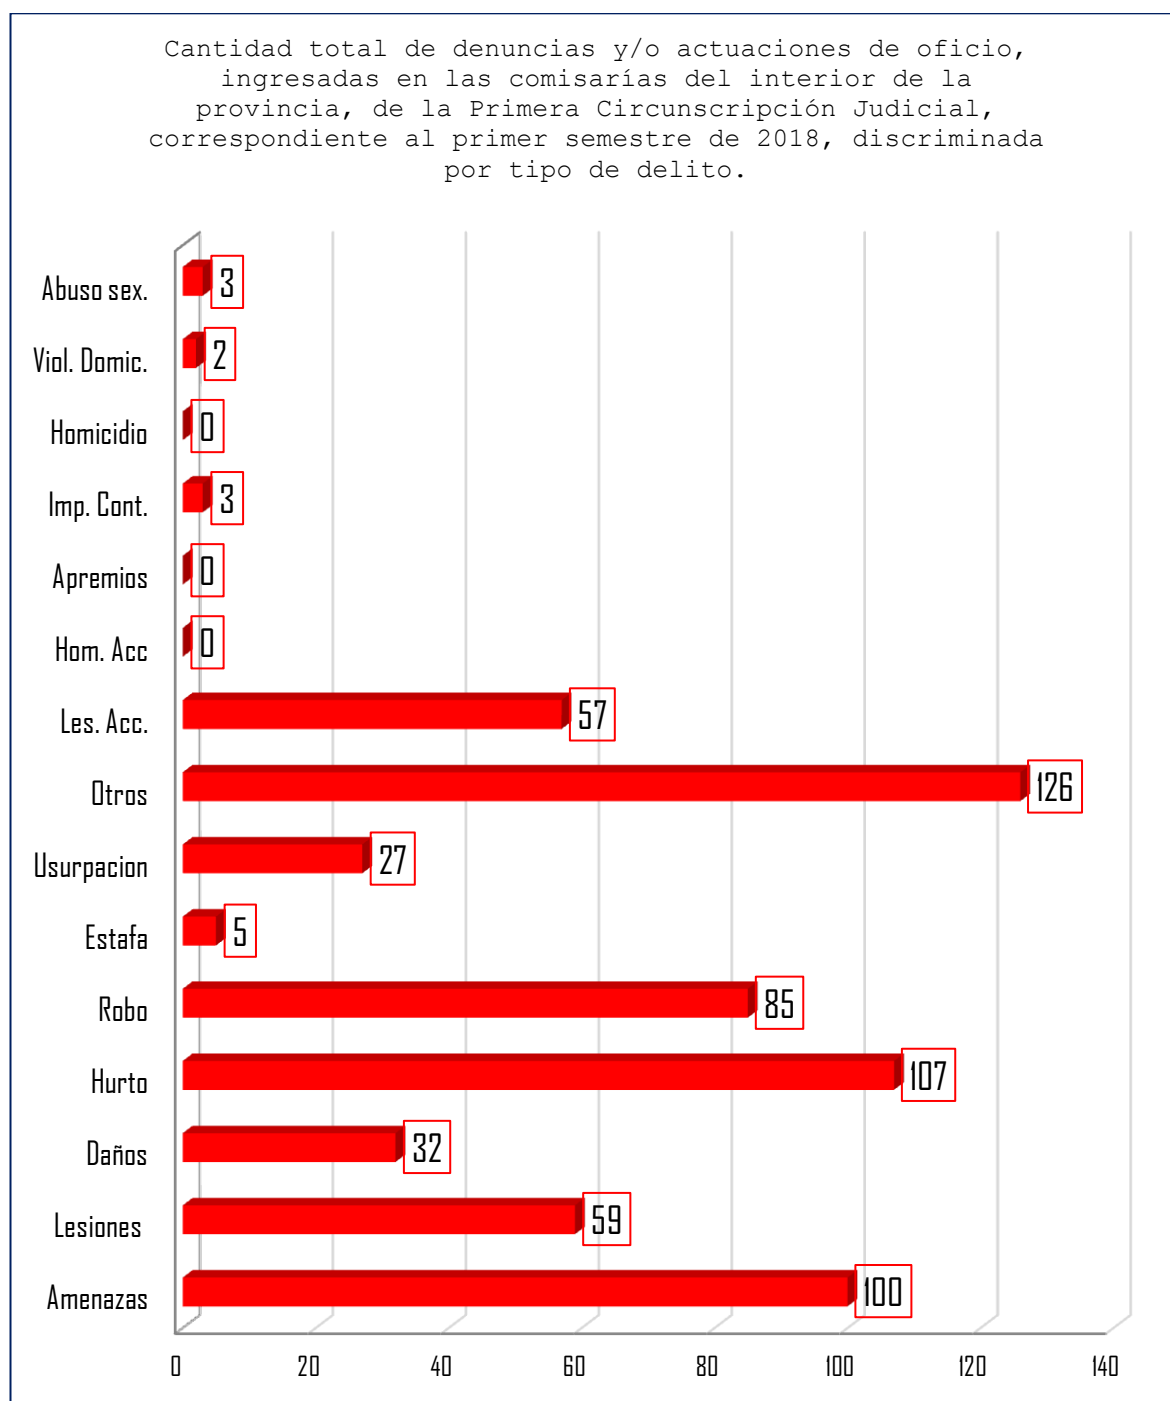

1- Cantidad total de denuncias y/o actuaciones de oficio, ingresadas en las comisarías del interior de la provincia de la Primera Circunscripción Judicial, correspondientes al primer semestre de 2018, discriminadas por comisaría.

2- Cantidad total de denuncias y/o actuaciones de oficio, ingresadas en las comisarías del interior de la provincia, de la Primera Circunscripción Judicial, correspondientes al primer semestre de 2018, discriminadas por tipo de delito.

3- Cantidad total de denuncias y/o actuaciones de oficio, ingresadas en las comisarías del interior de la provincia, de la Primera Circunscripción Judicial, correspondientes al primer semestre de 2018, discriminadas por meses.

4- Cantidad total de denuncias y/o actuaciones de oficio, ingresadas en las comisarías del interior de la provincia, de la Primera Circunscripción Judicial, correspondientes al primer semestre de 2018, discriminadas por Fiscalía de Instrucción interviniente.