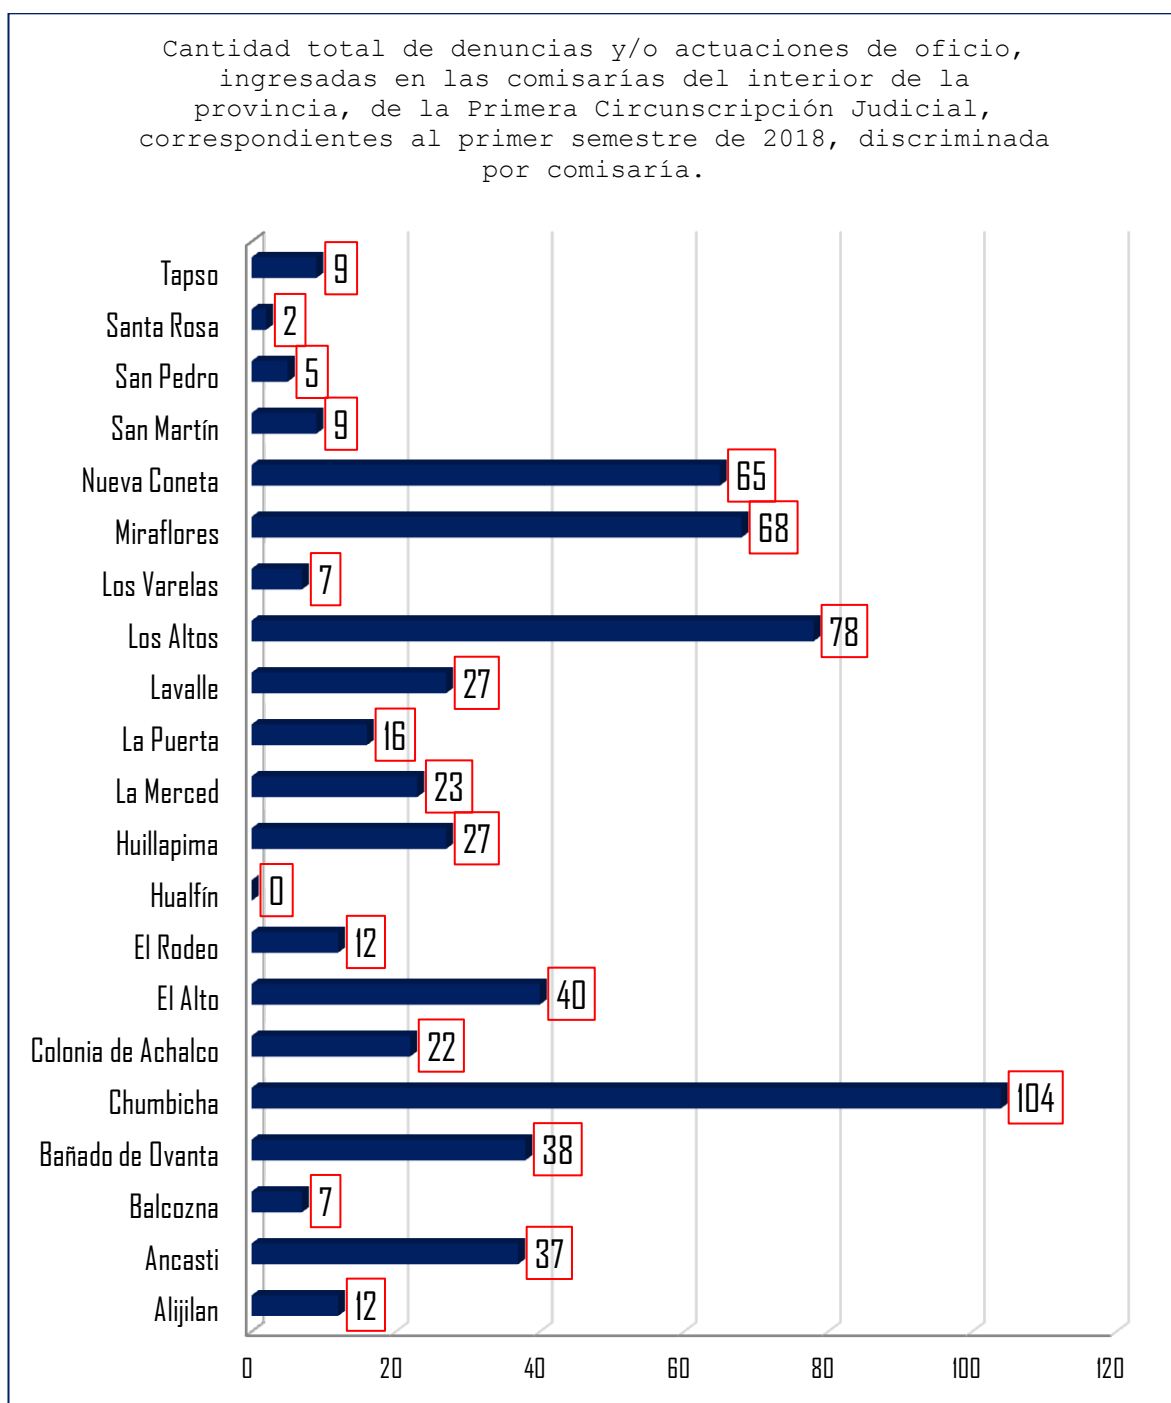

1- Cantidad total de denuncias y/o actuaciones de oficio, ingresadas en las comisarías del interior de la provincia de la Primera Circunscripción Judicial, correspondientes al primer semestre de 2018, discriminadas por comisaría.

2- Cantidad total de denuncias y/o actuaciones de oficio, ingresadas en las comisarías del interior de la provincia, de la Primera Circunscripción Judicial, correspondientes al primer semestre de 2018, discriminadas por tipo de delito.

3- Cantidad total de denuncias y/o actuaciones de oficio, ingresadas en las comisarías del interior de la provincia, de la Primera Circunscripción Judicial, correspondientes al primer semestre de 2018, discriminadas por meses.

4- Cantidad total de denuncias y/o actuaciones de oficio, ingresadas en las comisarías del interior de la provincia, de la Primera Circunscripción Judicial, correspondientes al primer semestre de 2018, discriminadas por Fiscalía de Instrucción interviniente.